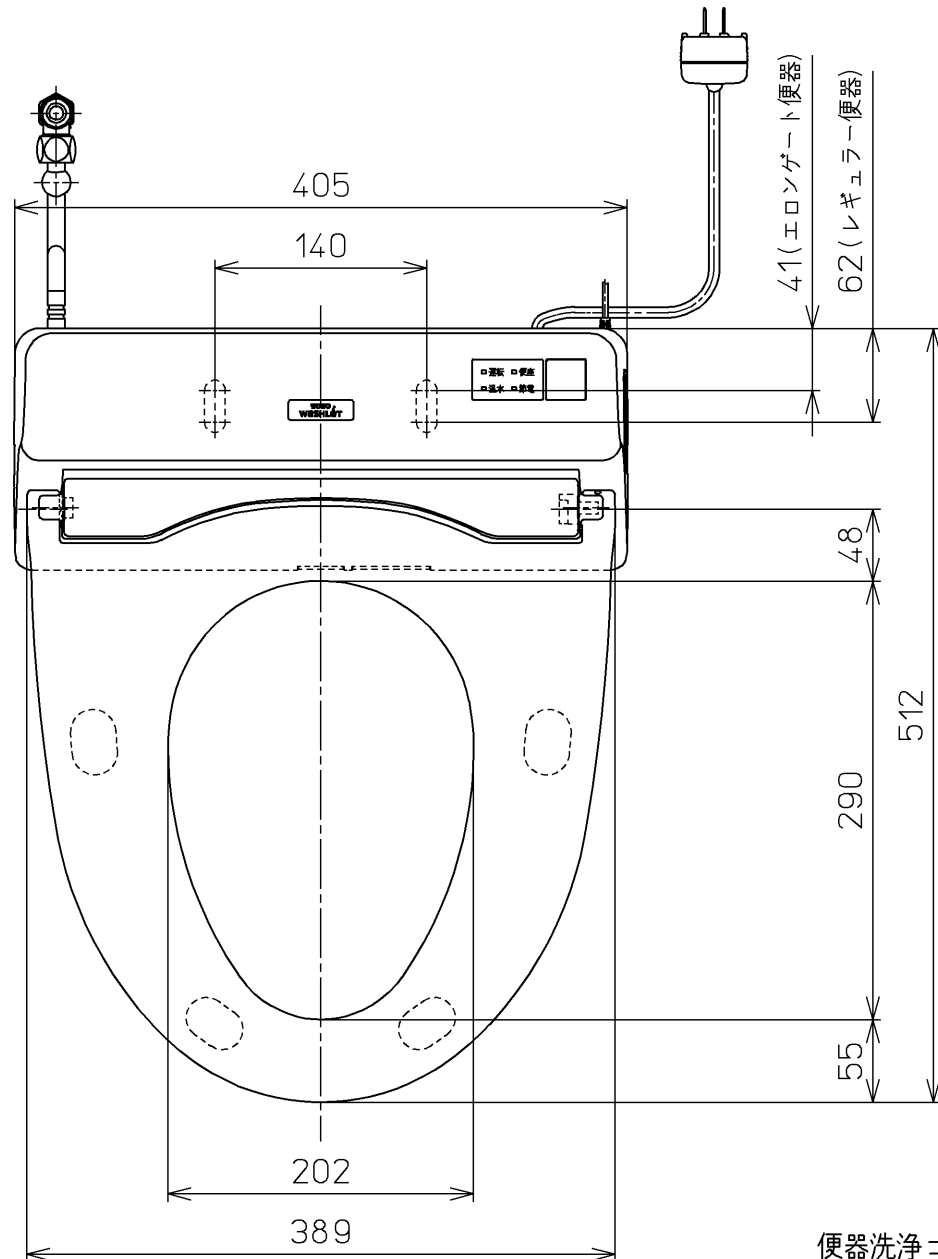

生産中止図番
2015/01

<特注仕様>
1.便ふたなし品
*定格: AC100V-321W 50/60Hz

TOTO			単位 mm	名称 洗淨脱臭暖房便座
製図 榎原	検図 榎原 松井	日付 10-07-30	尺度 1 : 5	品番 TCF6321EADV6
備考				図番 TCF6321EADV6_A0102