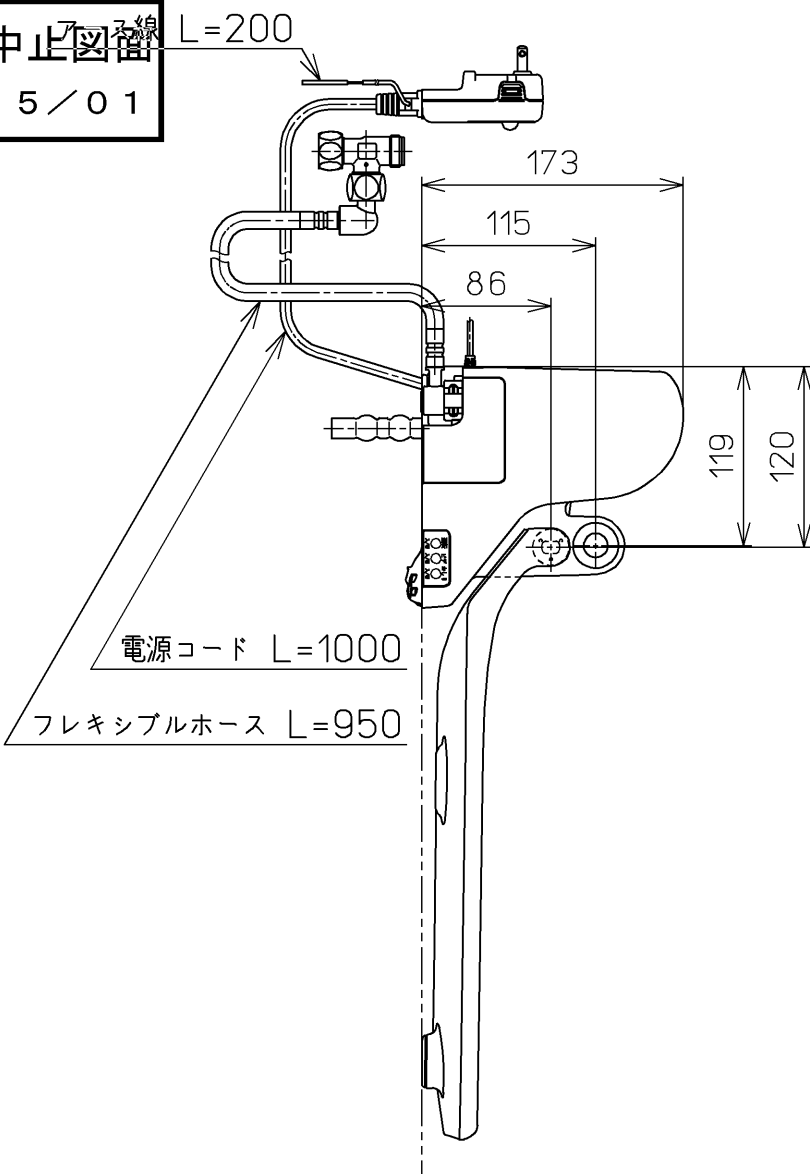

生産中止図番
2015/01

<特注仕様>
1.便ふたなし品
*定格: AC100V-321W 50/60Hz

TOTO			単位 mm	名称 洗淨脱臭暖房便座
製図 榎原	検図 榎原 松井	日付 10-07-30	尺度 1 : 5	品番 TCF6321EADV6
備考				図番 TCF6321EADV6_A0102