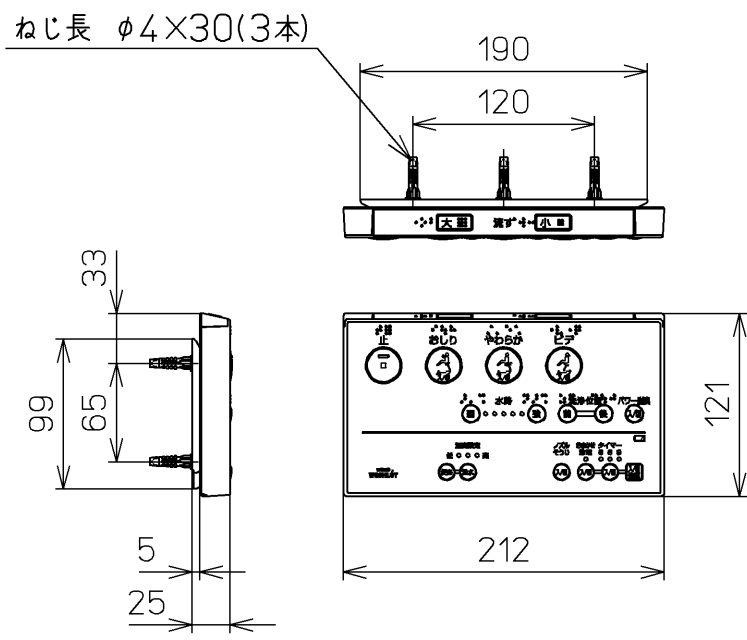

生産中止図番
2015/01

<特注仕様>
1.便ふたなし品
*定格: AC100V-321W 50/60Hz

TOTO			単位 mm	名称 洗淨脱臭暖房便座
製図 榎原	検図 榎原 松井	日付 10-07-30	尺度 1 : 5	品番 TCF6321EADV6
備考				図番 TCF6321EADV6_A0102