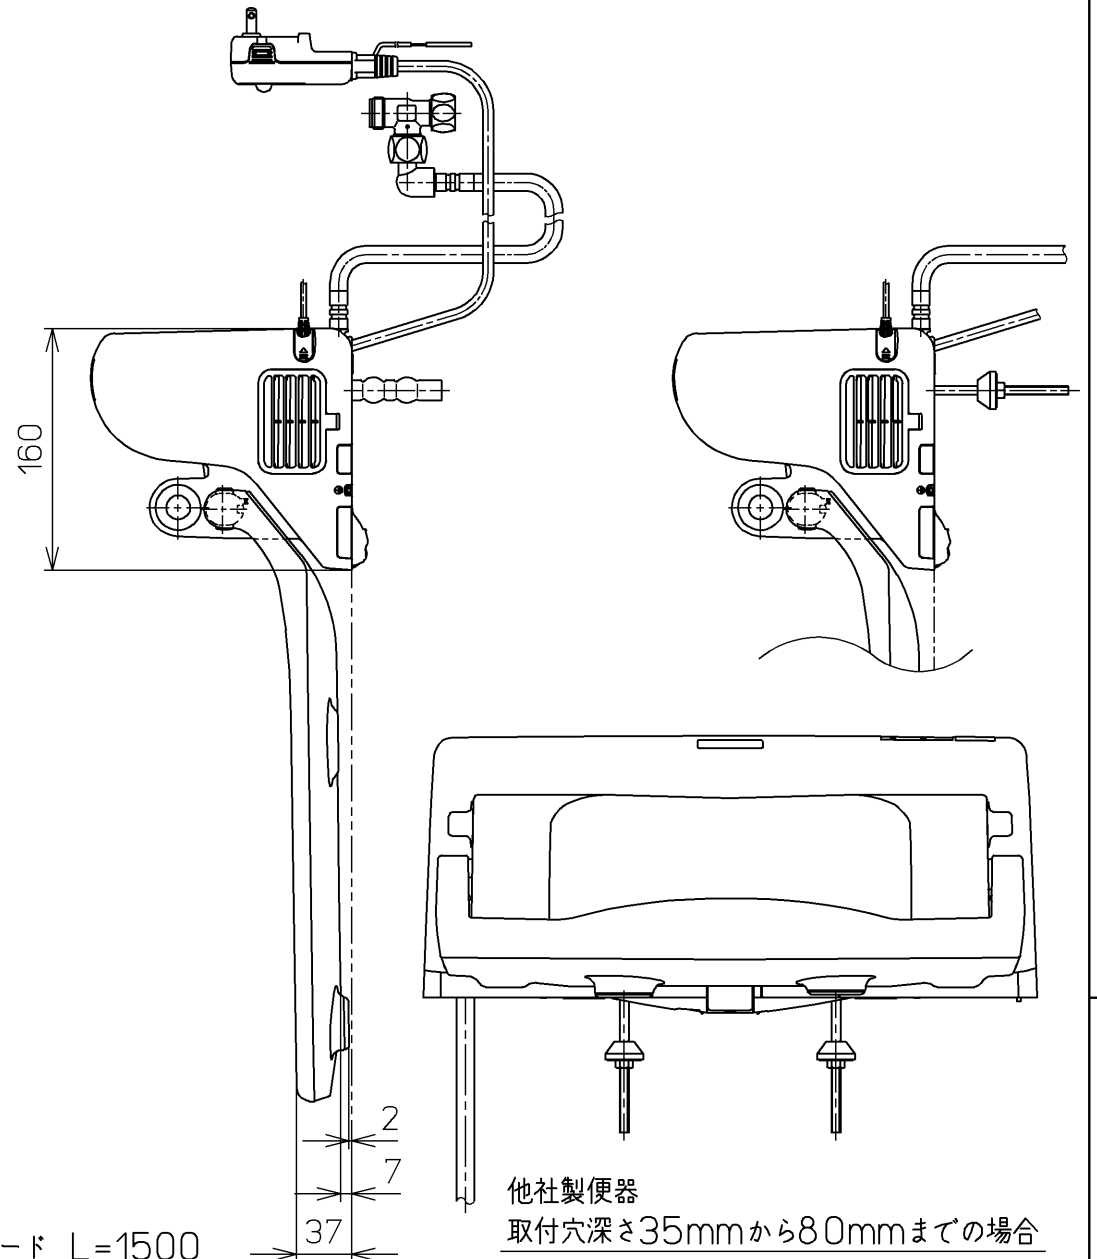

生産中止図番
2015/01

<特注仕様>
1.便ふたなし品
*定格: AC100V-321W 50/60Hz

TOTO			単位 mm	名称 洗淨脱臭暖房便座
製図 榎原	検図 榎原 松井	日付 10-07-30	尺度 1 : 5	品番 TCF6321EADV6
備考				図番 TCF6321EADV6_A0102