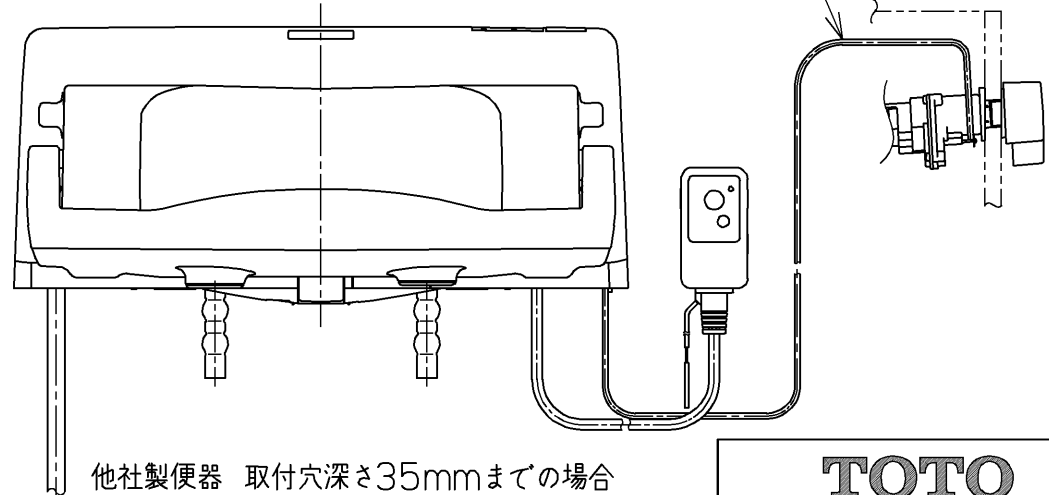

生産中止図番
2015/01

<特注仕様>
1.便ふたなし品
*定格: AC100V-321W 50/60Hz

TOTO			単位 mm	名称 洗淨脱臭暖房便座
製図 榎原	検図 榎原 松井	日付 10-07-30	尺度 1 : 5	品番 TCF6321EADV6
備考				図番 TCF6321EADV6_A0102